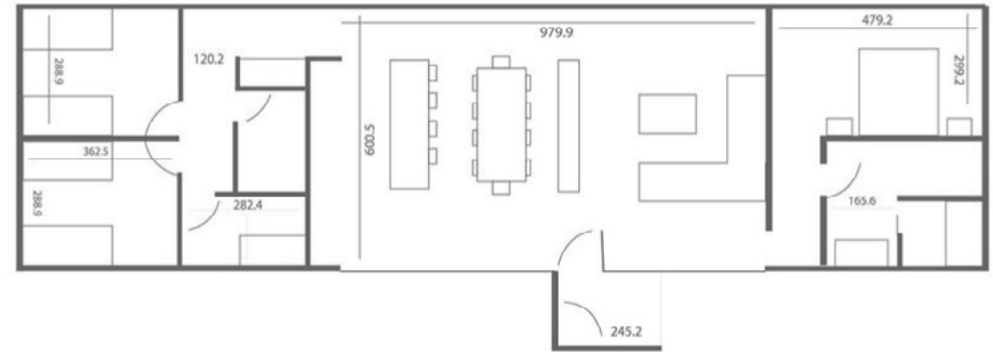

SEBASTIÁN BROWNE URREJOLA

Arquitecto, Pontificia Universidad
Católica de Chile.

- 8.143 m2 Vivienda
- 235 m2 Infraestructura y equipamiento
privado
- 1.838 m2 Infraestructura y equipamiento
público
- 1.485 m2 Salud y/o educación
- 2.451 m2 Hotelería
- 308 m2 Habilitación de oficinas
- 2.503 m2 Total ejecución de casas

Modelo M-179

179m² - 4 Habitaciones - 3 Baños

Modelo M-213

213m² - 5 Habitaciones - 4 Baños

MODELO M-139

139m² - 3 Habitaciones - 2 Baños

DISEÑO

NÓRDICO