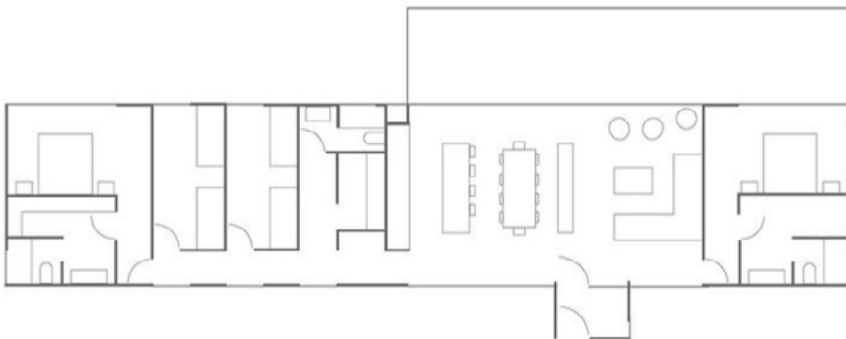

SEBASTIÁN BROWNE URREJOLA

Arquitecto, Pontificia Universidad
Católica de Chile.

- 8.143 m2 Vivienda
- 235 m2 Infraestructura y equipamiento
privado
- 1.838 m2 Infraestructura y equipamiento
público
- 1.485 m2 Salud y/o educación
- 2.451 m2 Hotelería
- 308 m2 Habilitación de oficinas
- 2.503 m2 Total ejecución de casas

Modelo M-179

179m² - 4 Habitaciones - 3 Baños

Modelo M-213

213m² - 5 Habitaciones - 4 Baños

MODELO M-139

139m² - 3 Habitaciones - 2 Baños

DISEÑO

NÓRDICO