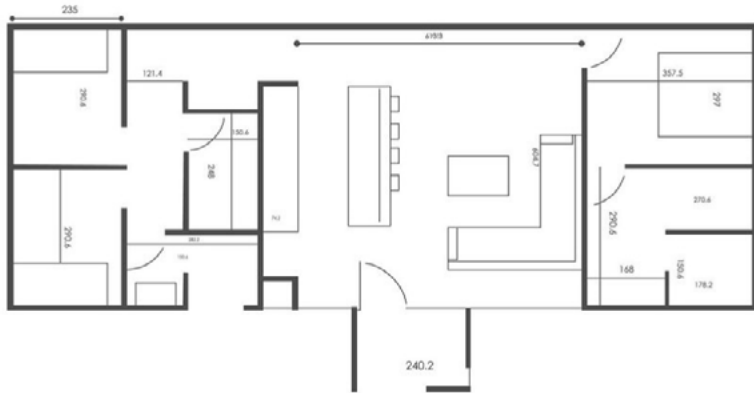

Modelo M-102

102m² - 3 Habitaciones - 2 Baños